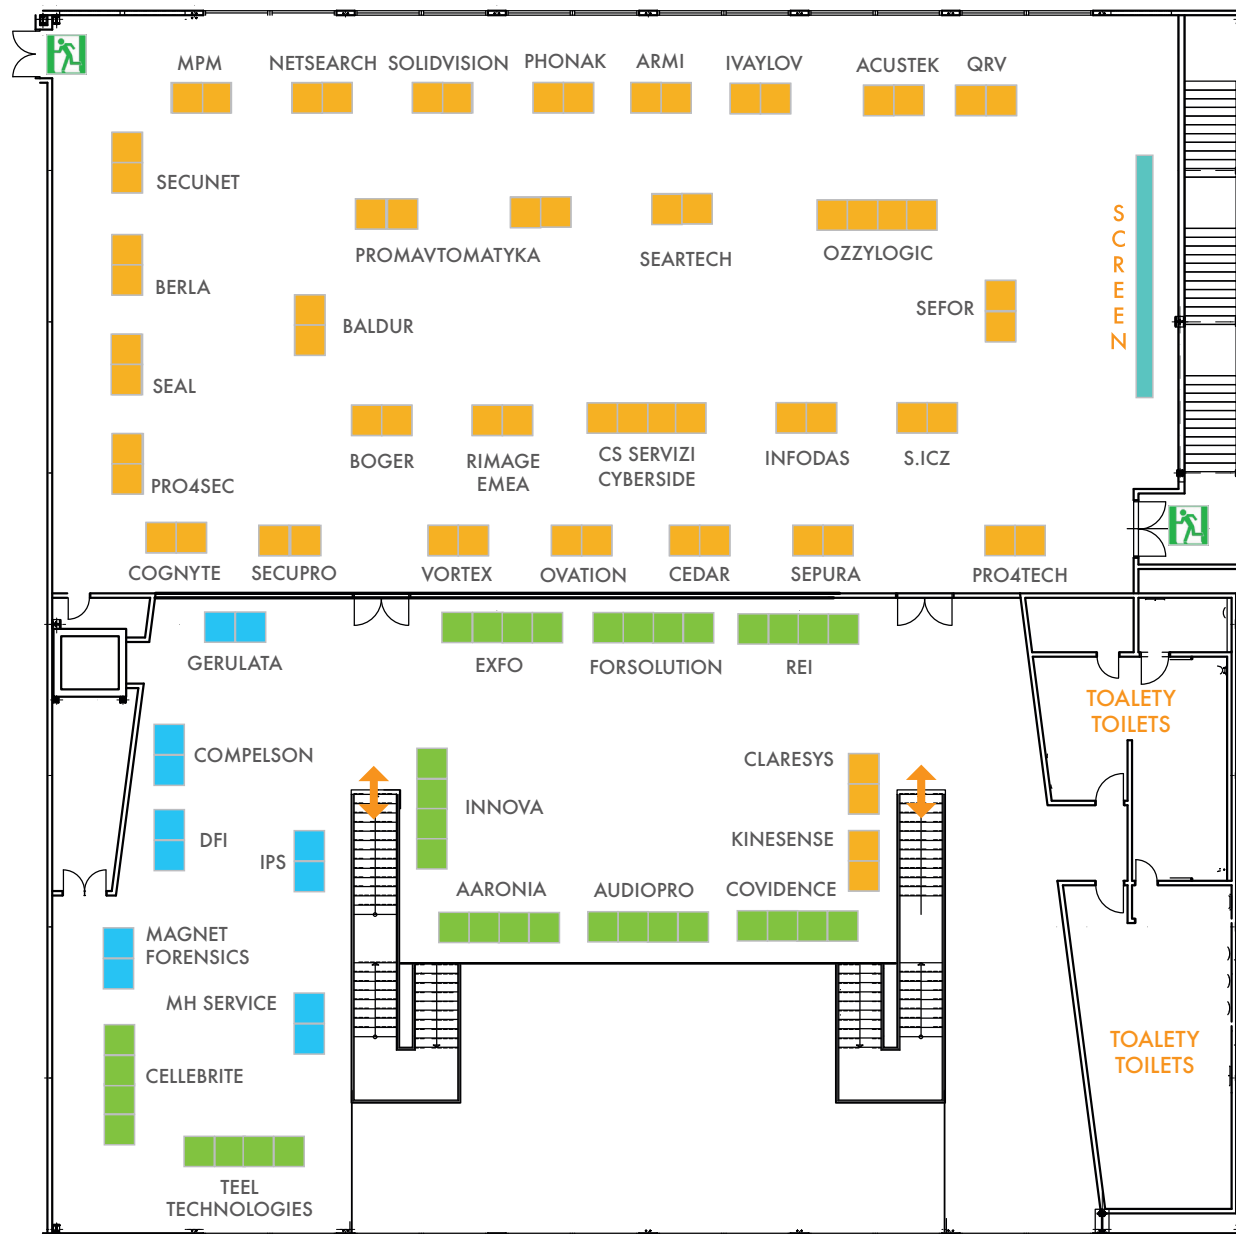

## 1. PATRO 1. FLOOR

 GENERAL PARTNER

 EXHIBITOR

 EXHIBITOR FORENSICS

**PVA**  
EXPO PRAHA

 emergency exit  
 nouzový východ